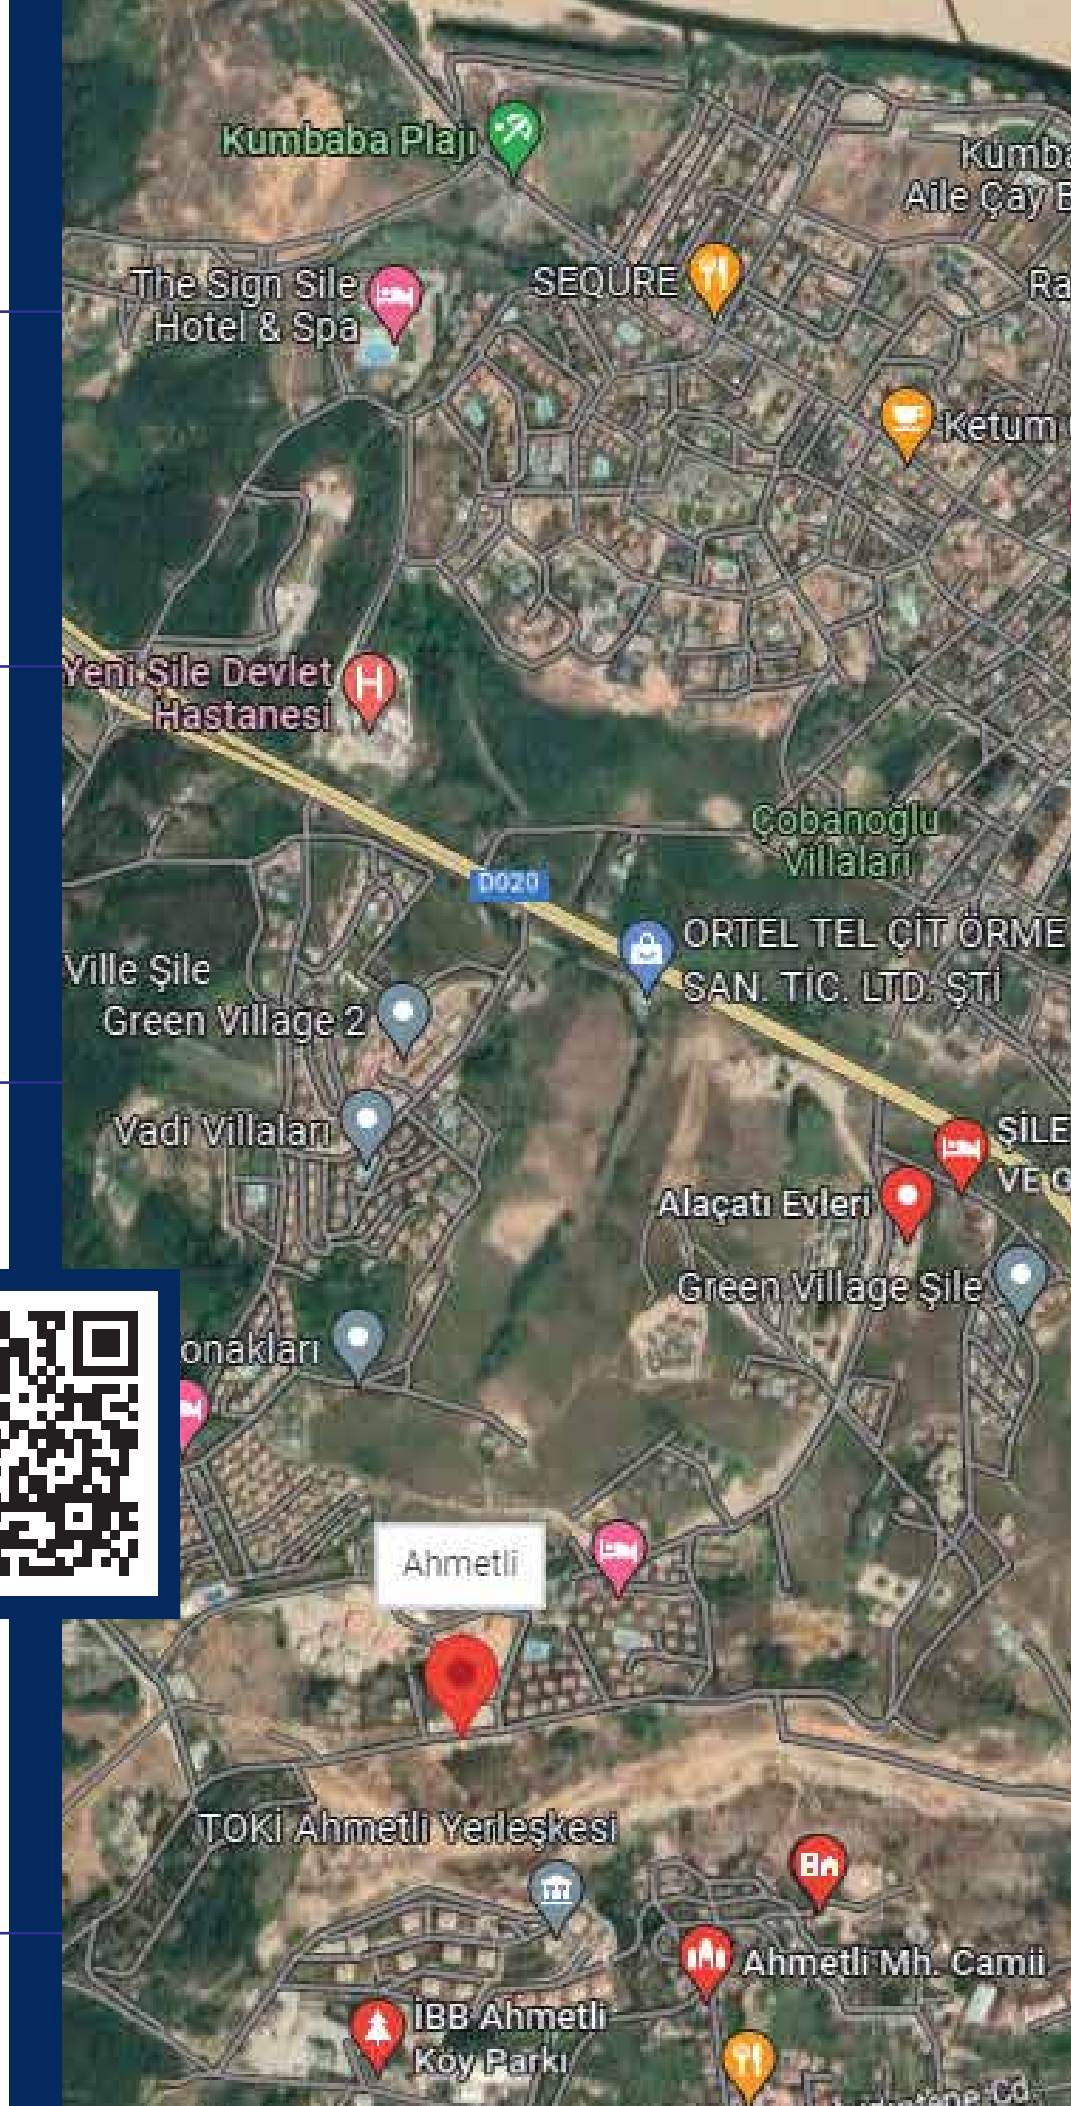

Şile

Şile Ahmetli mahallesinden köy içine 5 dakika, orman manzaralı, mustakil havuzlu, güvenli site.

Anadolu - Avrupa otoyollarına yakın mesafede.

Yıldız Park Evleri

Kumbaba

KONUM

Osman Gazi
Köprüsü

64 Km

50 dk

FSM Köprüsü

66 Km

45 dk

15 Temmuz
Şehitler Köprüsü

70 Km

55 dk

Sabiha Gökçen
Havalimanı

60 Km

40 dk

Ahmetli Mahallesi Boztepe Sk. No:48
Şile / İstanbul